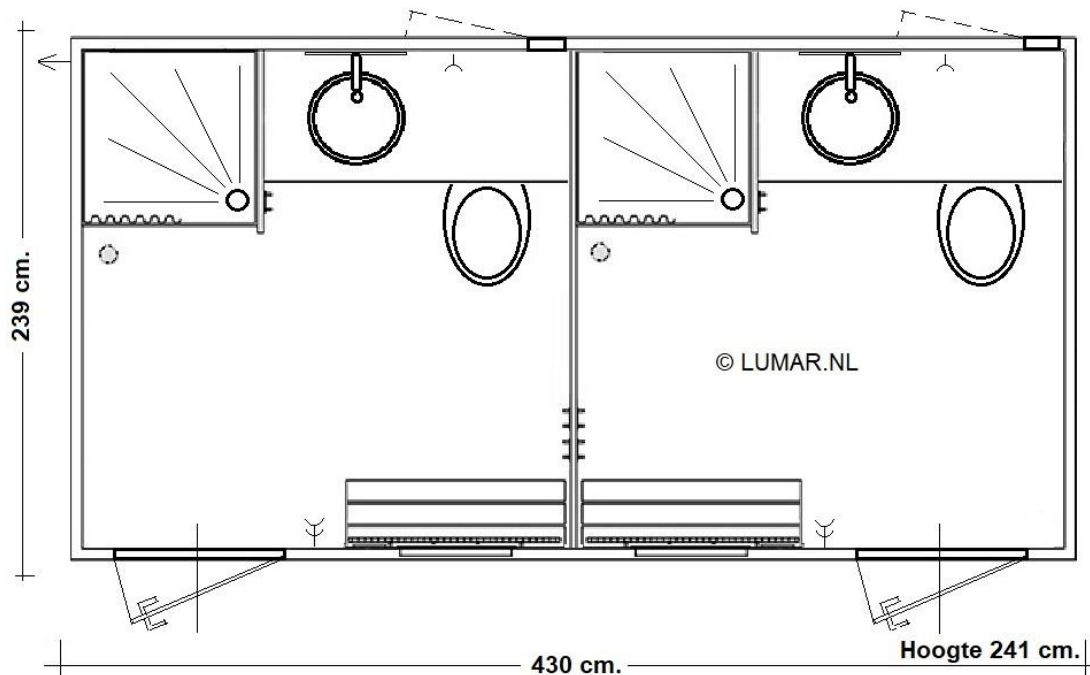

LUMAR VERHUUR

verhuurt het van A tot Z

Verhuurbedrijf Lumar B.V.

Energiestraat 4, 5961 PT Horst (NL) ☎ 077-3986737 ✉ events@lumar.nl 📘 [verhuurbedrijf.lumar](https://www.facebook.com/verhuurbedrijf.lumar)