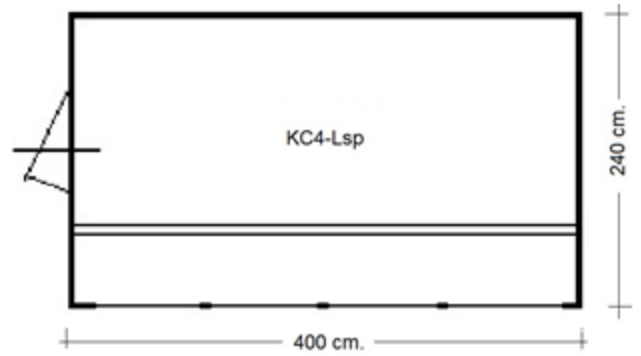

LUMAR VERHUUR

verhuurt het van A tot Z

Verhuurbedrijf Lumar B.V.

Energiestraat 4, 5961 PT Horst (NL) ☎ 077-3986737 ✉ events@lumar.nl 📘 [verhuurbedrijf.lumar](https://www.verhuurbedrijf.lumar.nl)