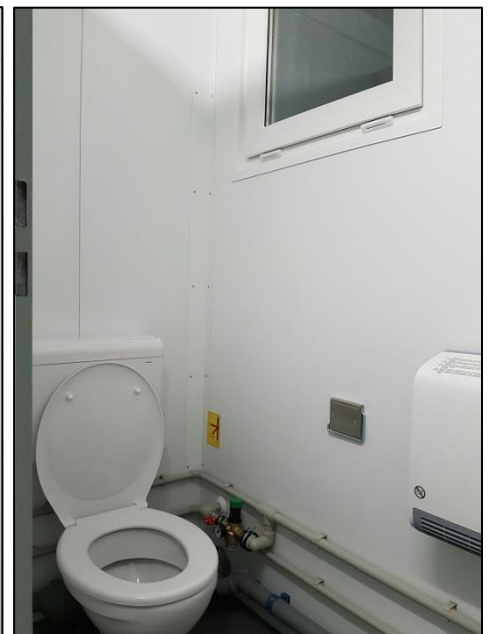

LUMAR VERHUUR

verhuurt het van A tot Z

Verhuurbedrijf Lumar B.V.

Energiestraat 4, 5961 PT Horst (NL) ☎ 077-3986737 ✉ events@lumar.nl [verhuurbedrijf.lumar](https://www.facebook.com/verhuurbedrijf.lumar)