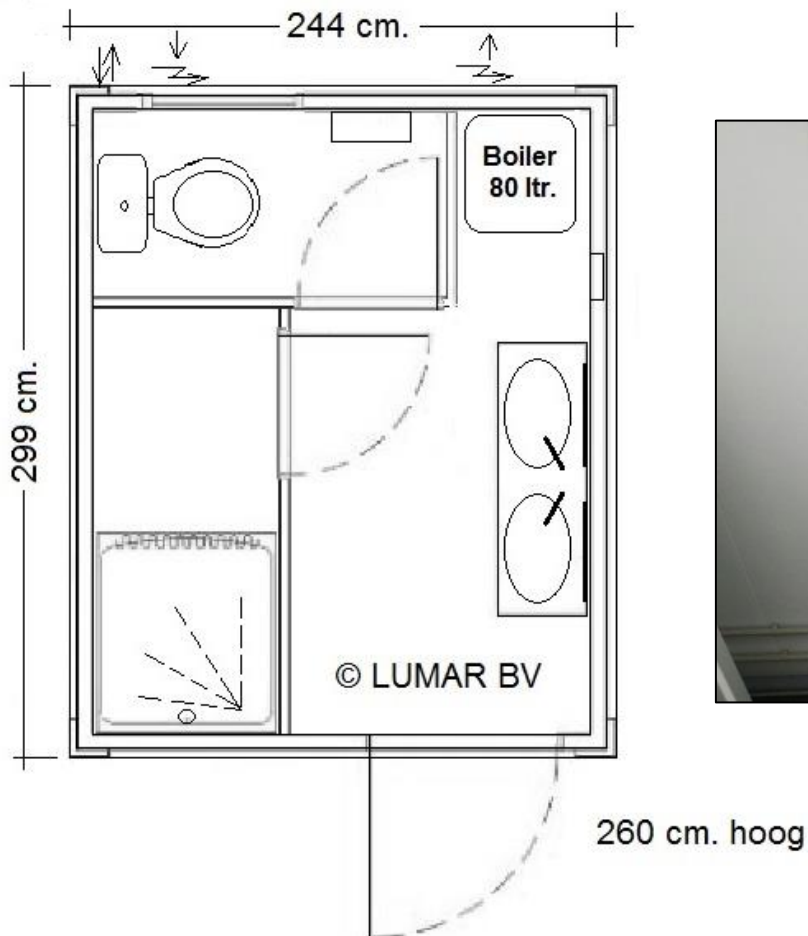

LUMAR VERHUUR

verhuurt het van A tot Z

Verhuurbedrijf Lumar B.V.

Energiestraat 4, 5961 PT Horst (NL) ☎ 077-3986737 ✉ events@lumar.nl [verhuurbedrijf.lumar](https://www.facebook.com/verhuurbedrijf.lumar)