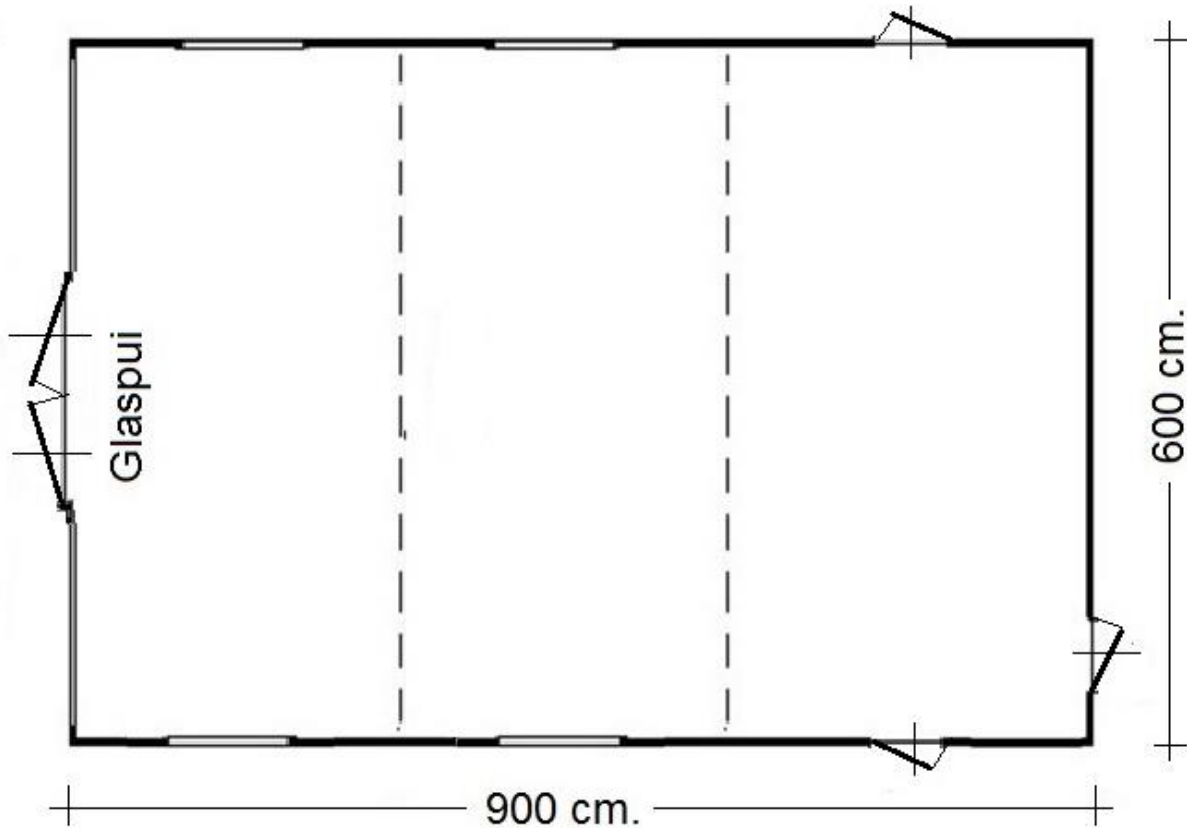

LUMAR VERHUUR

verhuurt het van A tot Z

Verhuurbedrijf Lumar B.V.

Energiestraat 4, 5961 PT Horst (NL) ☎ 077-3986737 ✉ events@lumar.nl [verhuurbedrijf.lumar](https://www.facebook.com/verhuurbedrijf.lumar)