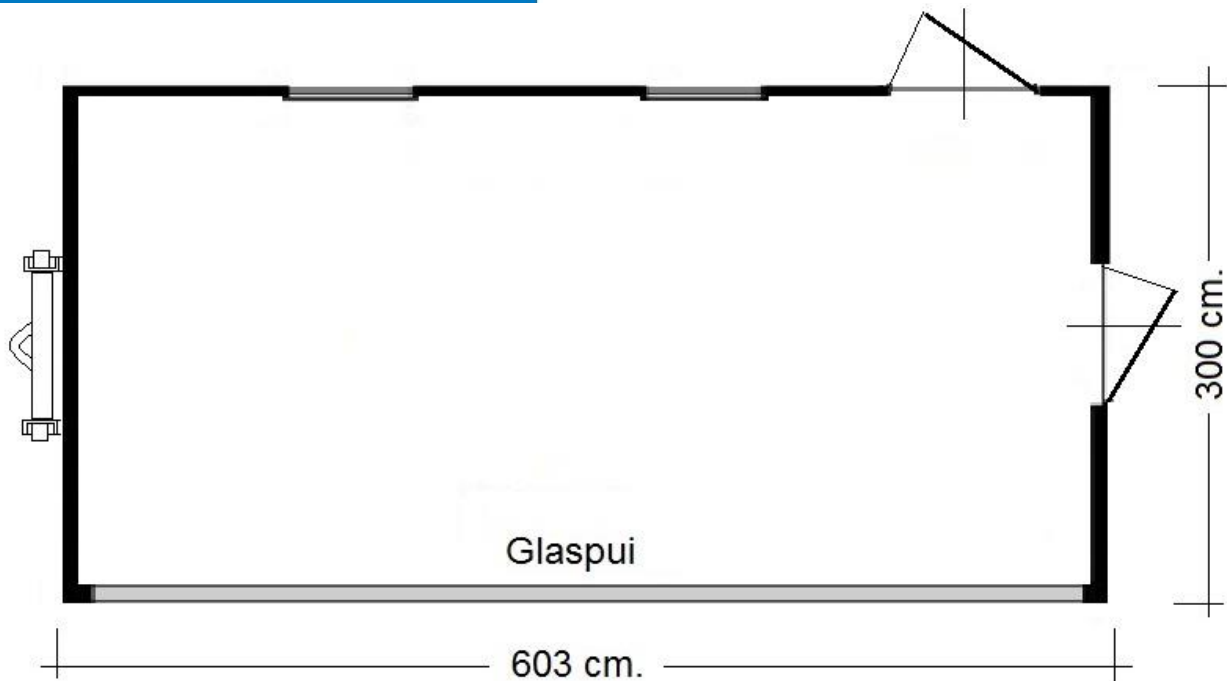

LUMAR VERHUUR

verhuurt het van A tot Z

Verhuurbedrijf Lumar B.V.

Energiesstraat 4, 5961 PT Horst (NL) ☎ 077-3986737 ✉ events@lumar.nl [verhuurbedrijf.lumar](https://www.facebook.com/verhuurbedrijf.lumar)