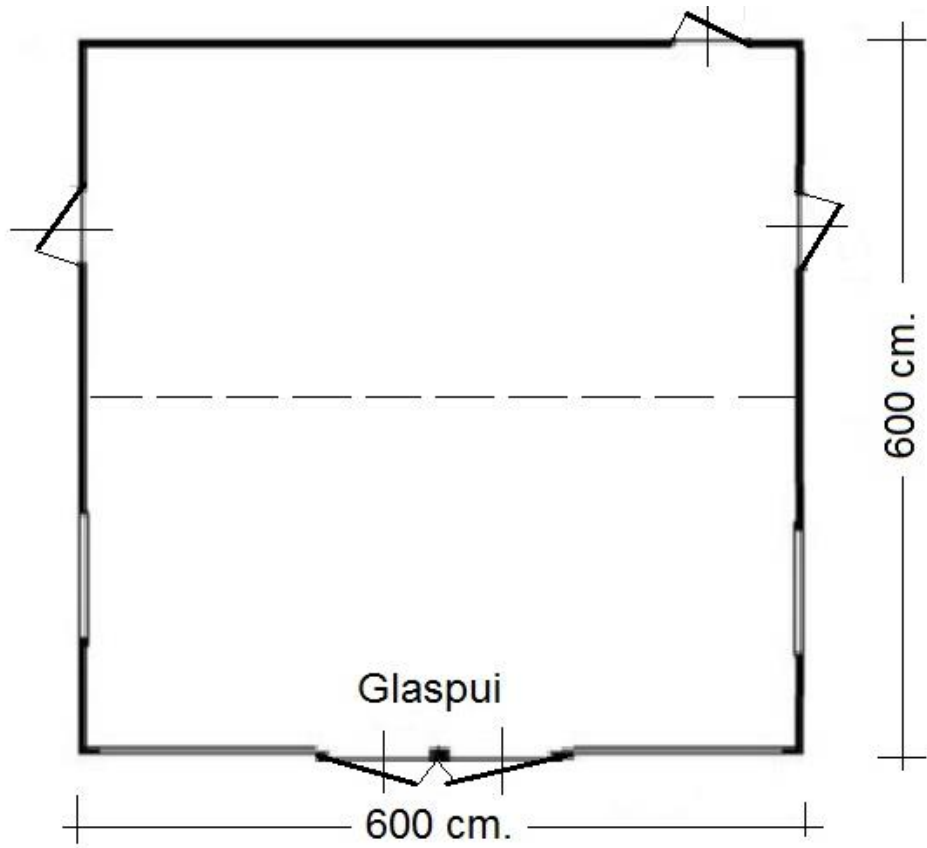

LUMAR VERHUUR

verhuurt het van A tot Z

Verhuurbedrijf Lumar B.V.

Energiestraat 4, 5961 PT Horst (NL) ☎ 077-3986737 ✉ events@lumar.nl 📘 [verhuurbedrijf.lumar](https://www.verhuurbedrijf.lumar.nl)