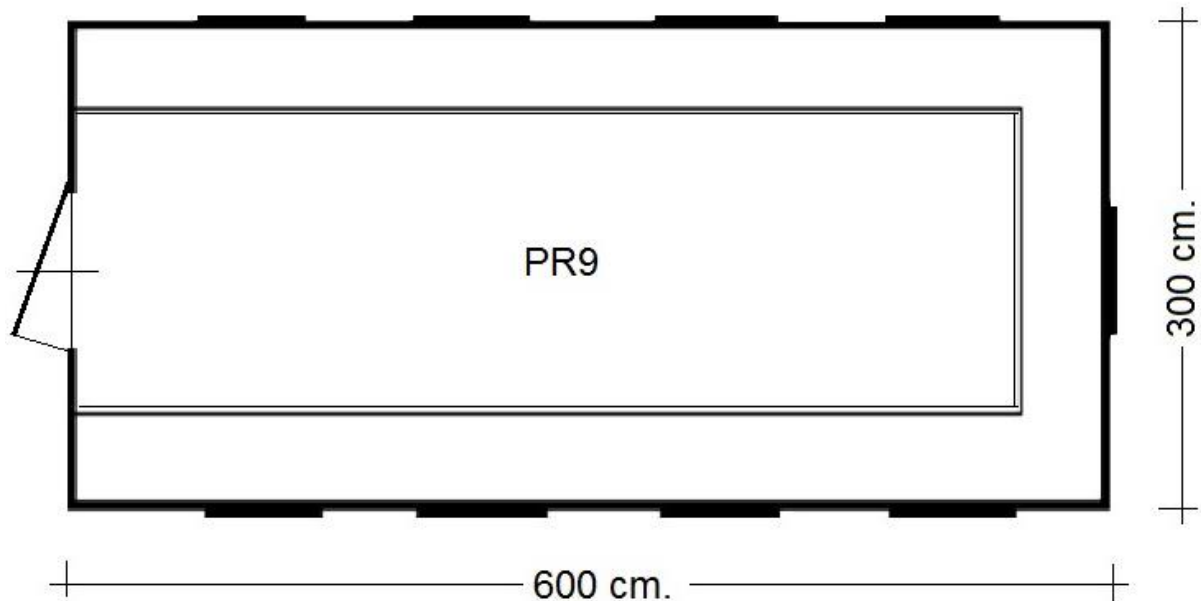

LUMAR VERHUUR

verhuurt het van A tot Z

Verhuurbedrijf Lumar B.V.

Energiestraat 4, 5961 PT Horst (NL) ☎ 077-3986737 ✉ events@lumar.nl [verhuurbedrijf.lumar](https://www.facebook.com/verhuurbedrijf.lumar)