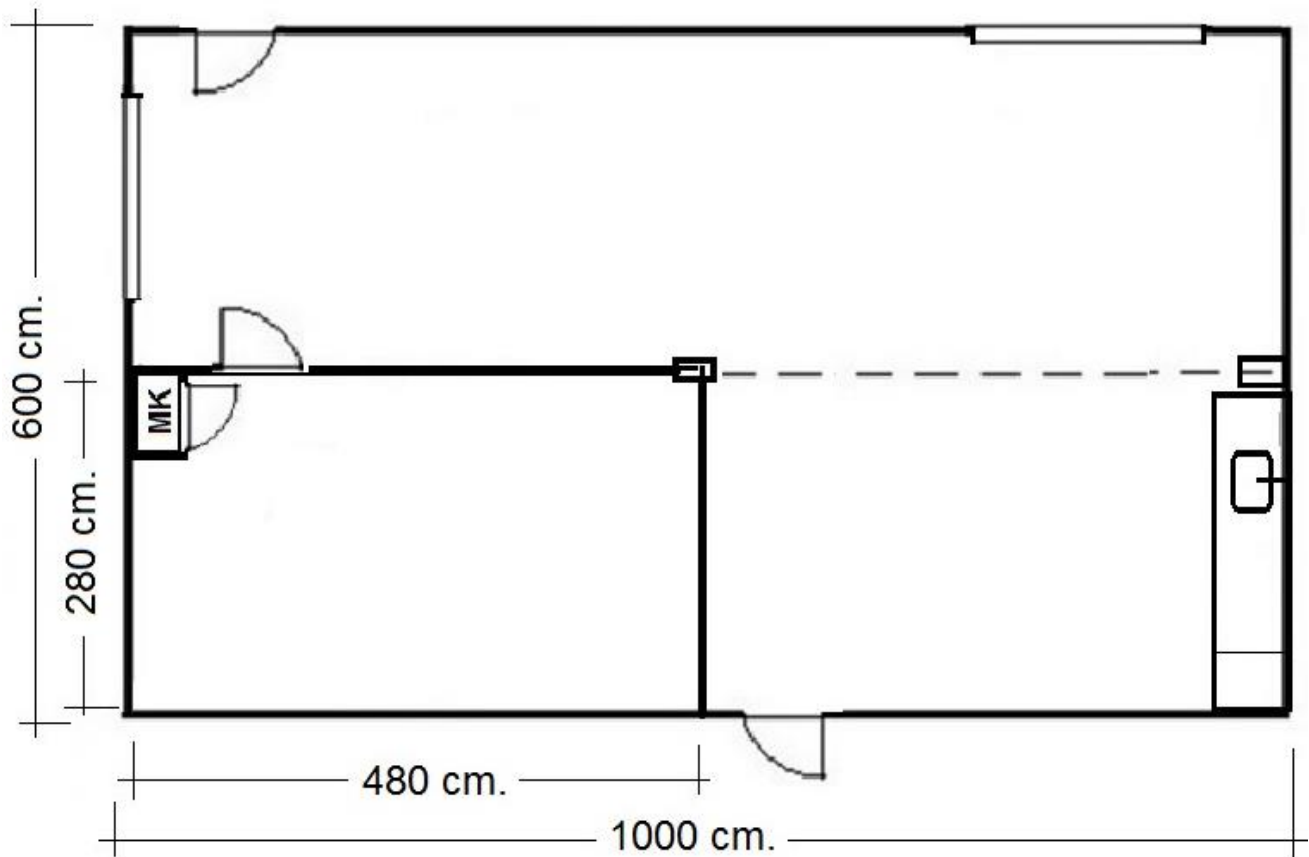

LUMAR VERHUUR

verhuurt het van A tot Z

Verhuurbedrijf Lumar B.V.

Energiestraat 4, 5961 PT Horst (NL) ☎ 077-3986737 ✉ events@lumar.nl 📘 [verhuurbedrijf.lumar](https://www.verhuurbedrijf.lumar)