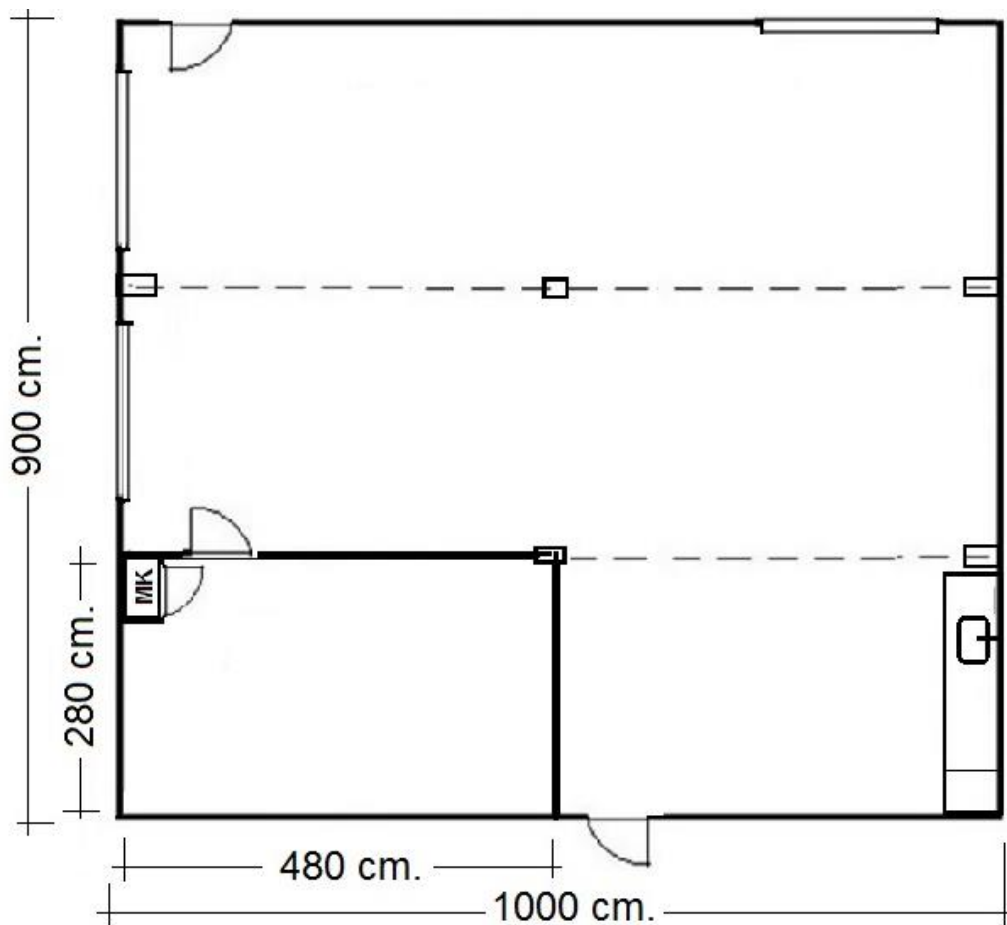

LUMAR VERHUUR

verhuurt het van A tot Z

Verhuurbedrijf Lumar B.V.

Energiestraat 4, 5961 PT Horst (NL) ☎ 077-3986737 ✉ events@lumar.nl 📱 [verhuurbedrijf.lumar](https://www.verhuurbedrijf.lumar)