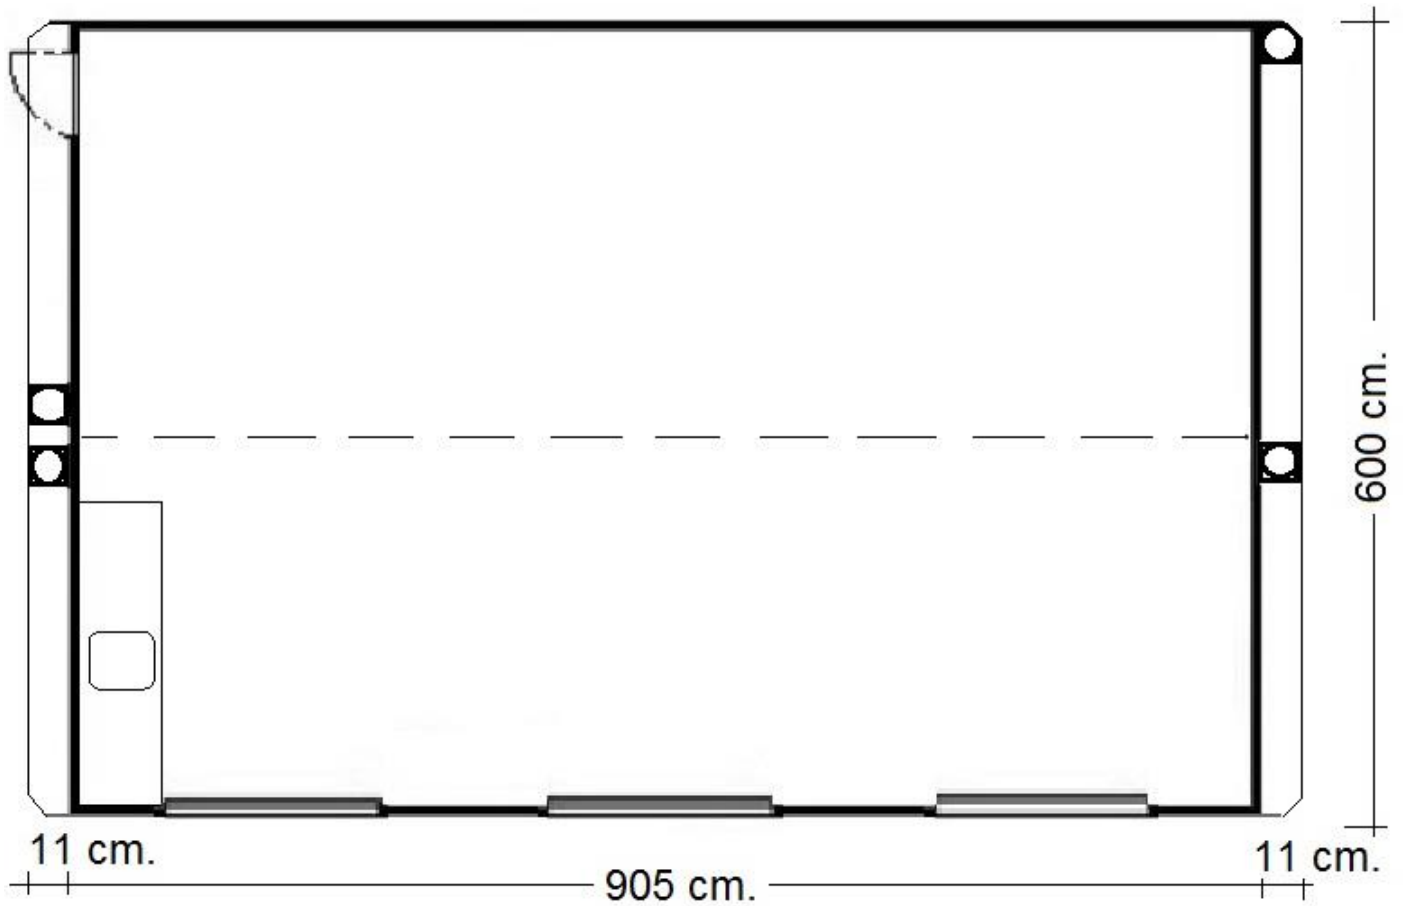

Verhuurbedrijf Lumar B.V.