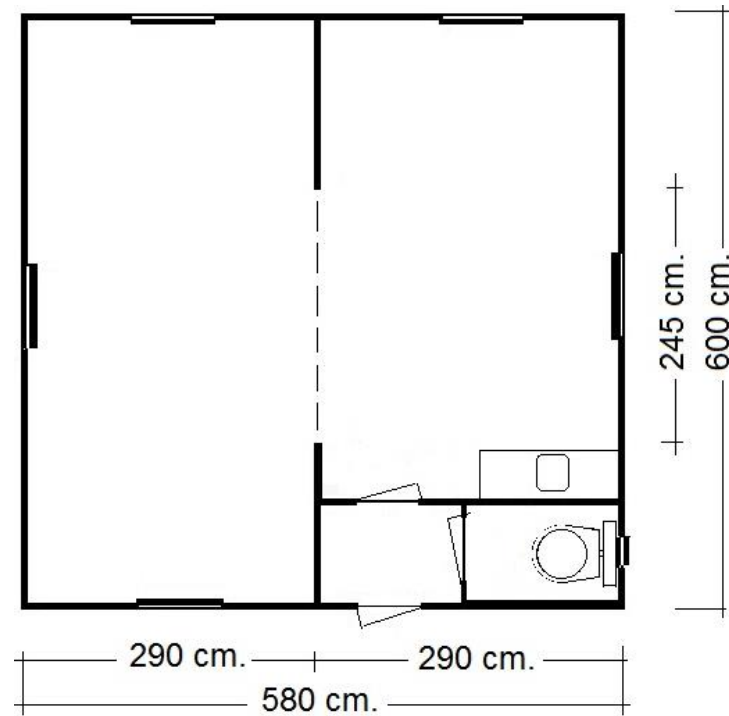

LUMAR VERHUUR

verhuurt het van A tot Z

Verhuurbedrijf Lumar B.V.

Energiestraat 4, 5961 PT Horst (NL) ☎ 077-3986737 📧 events@lumar.nl 📱 [verhuurbedrijf.lumar](https://www.verhuurbedrijf.lumar.nl)