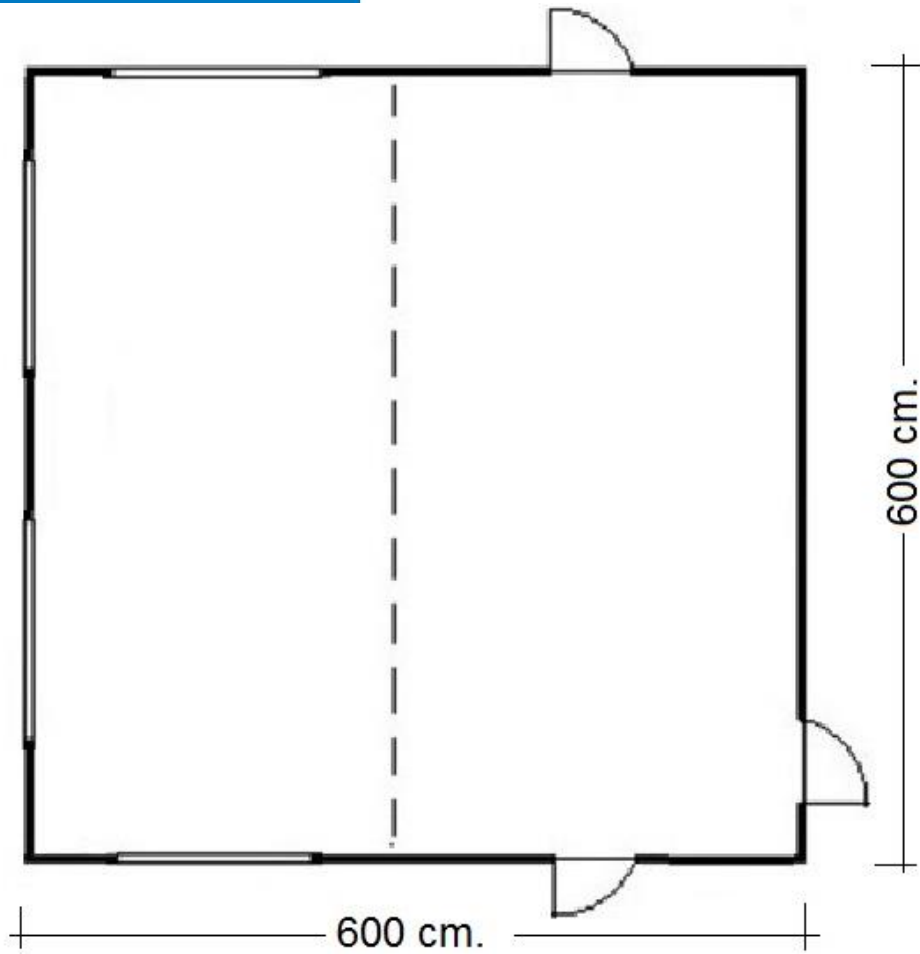

Schakel-unit 6 x 6 meter

- Uitvoering : koppelunit bestaande uit twee kantoorunits 3 x 6 meter v.v.
 - verlichting
 - elektrische verwarming
 - toegangsdeur
 - draaikiepramen v.v. rolluik
 - Novilon vloer
 - etc.

- Afmeting : 600 x 600 x 270 cm. (excl. hijsogen) BxLxH
- Electra : 2 x 230V/16A/3p aansluiting
- Optioneel : plaatsen, hijsen, tafels, stoelen, airco etc.

Verhuurbedrijf Lumar B.V.

Verhuurbedrijf Lumar B.V.