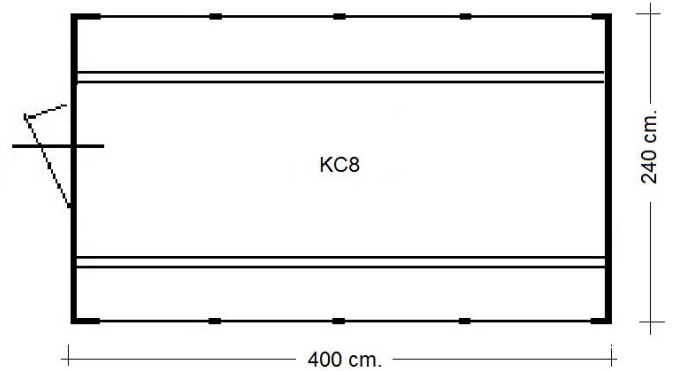

LUMAR VERHUUR

verhuurt het van A tot Z

Verhuurbedrijf Lumar B.V.

Energiestraat 4, 5961 PT Horst (NL) ☎ 077-3986737 ✉ events@lumar.nl 📘 [verhuurbedrijf.lumar](https://www.verhuurbedrijf.lumar)