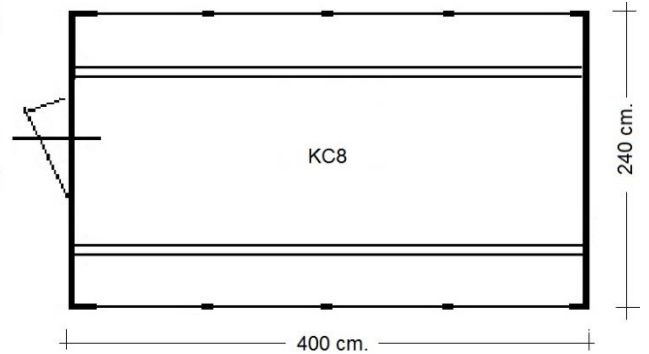

LUMAR VERHUUR

verhuurt het van A tot Z

Verhuurbedrijf Lumar B.V.

Energiestraat 4, 5961 PT Horst (NL) ☎ 077-3986737 ✉ events@lumar.nl 📘 [verhuurbedrijf.lumar](https://www.verhuurbedrijf.lumar.nl)