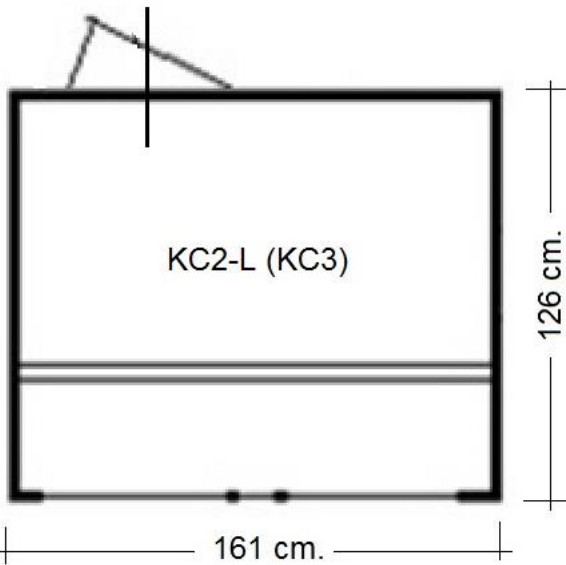

LUMAR VERHUUR

verhuurt het van A tot Z

Verhuurbedrijf Lumar B.V.

Energiestraat 4, 5961 PT Horst (NL) ☎ 077-3986737 ✉ events@lumar.nl 📘 [verhuurbedrijf.lumar](https://www.verhuurbedrijf.lumar.nl)