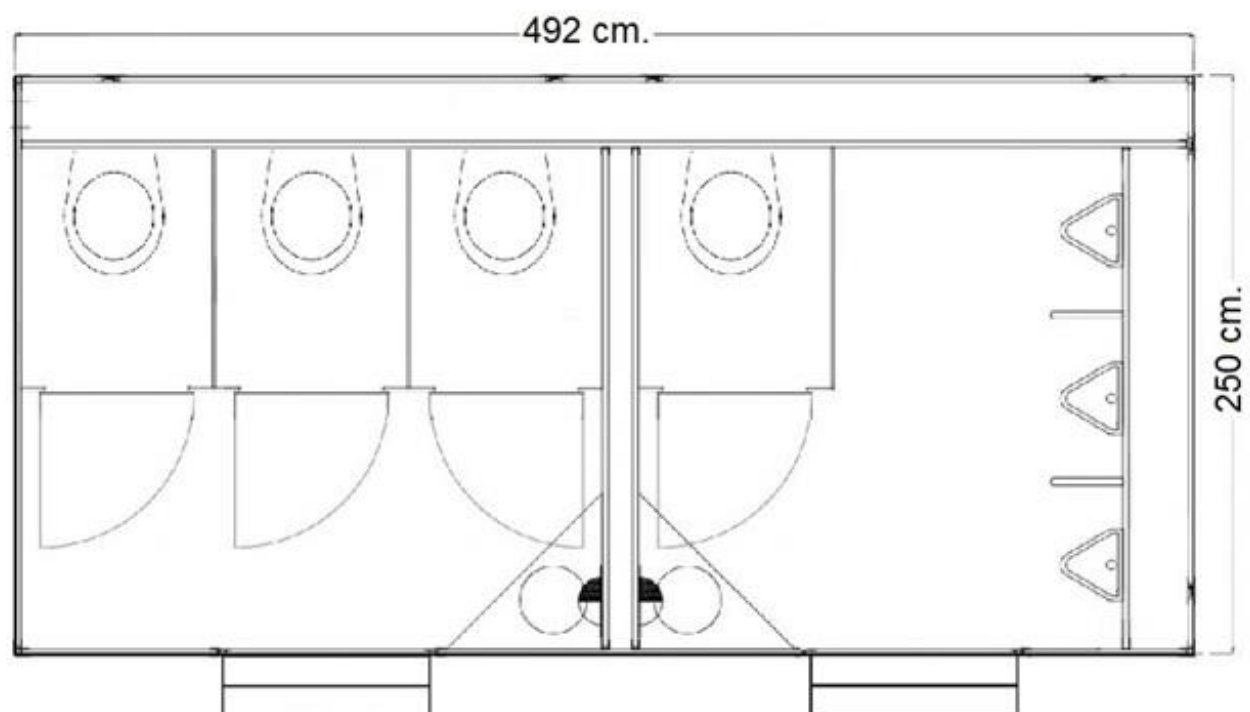

3-1-3 Links

Verhuurbedrijf Lumar B.V.