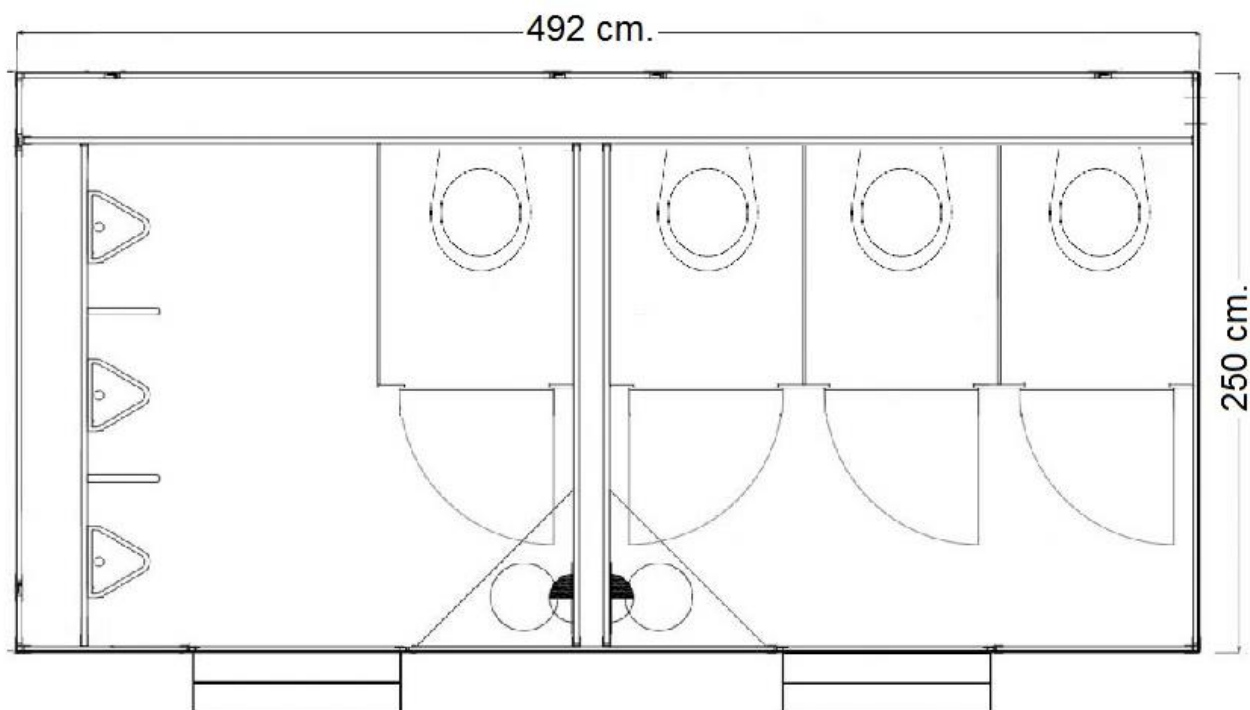

3-1-3 Rechts