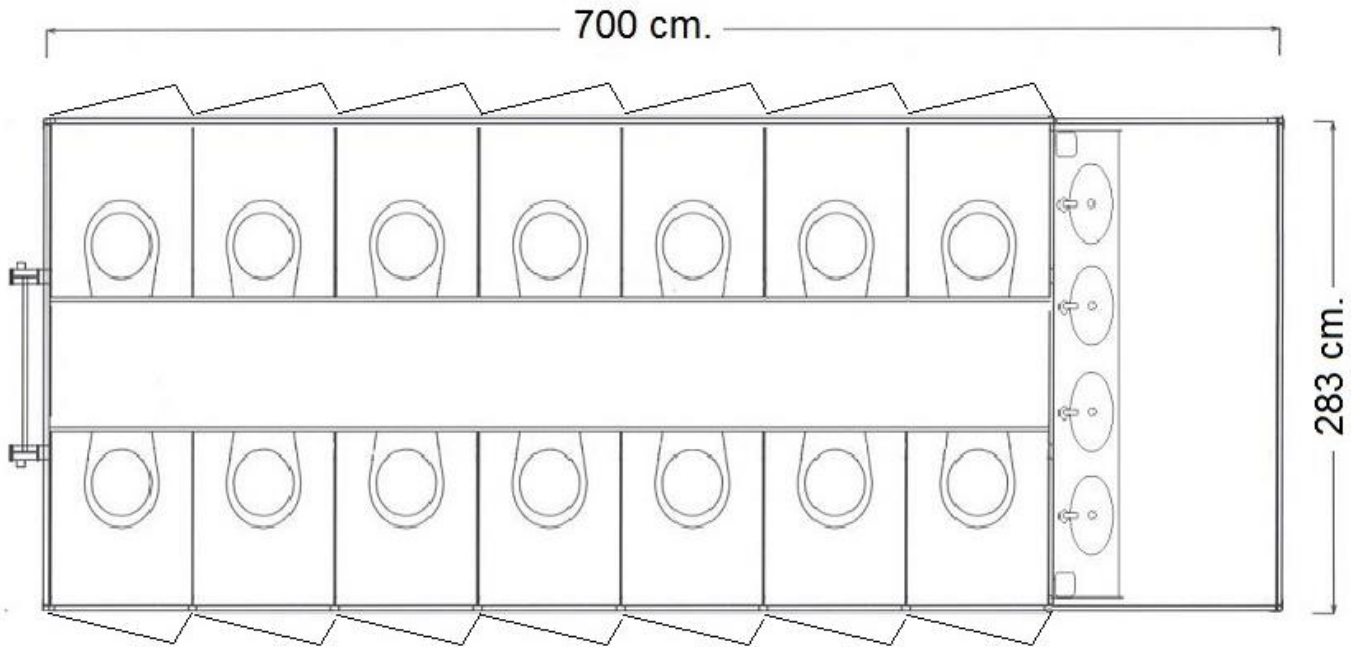

LUMAR VERHUUR

verhuurt het van A tot Z

Verhuurbedrijf Lumar B.V.

Energiestraat 4, 5961 PT Horst (NL) ☎ 077-3986737 ✉ events@lumar.nl 📘 [verhuurbedrijf.lumar](https://www.verhuurbedrijf.lumar.nl)