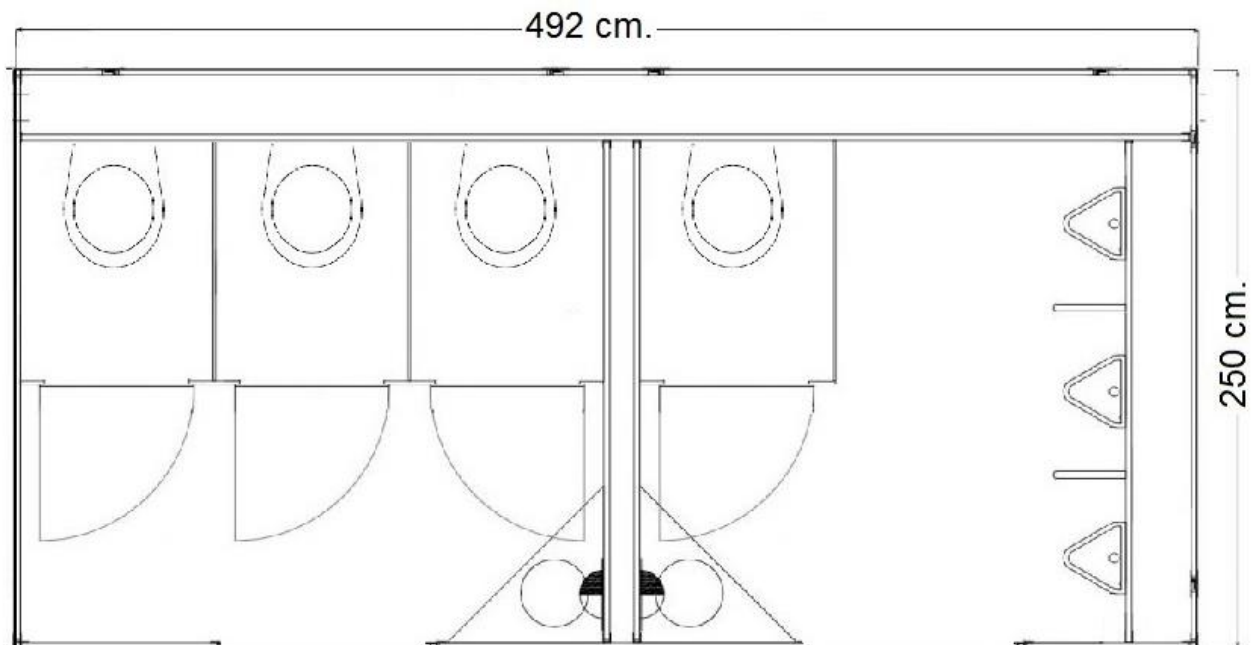

U3-1-3 de luxe Links

Verhuurbedrijf Lumar B.V.