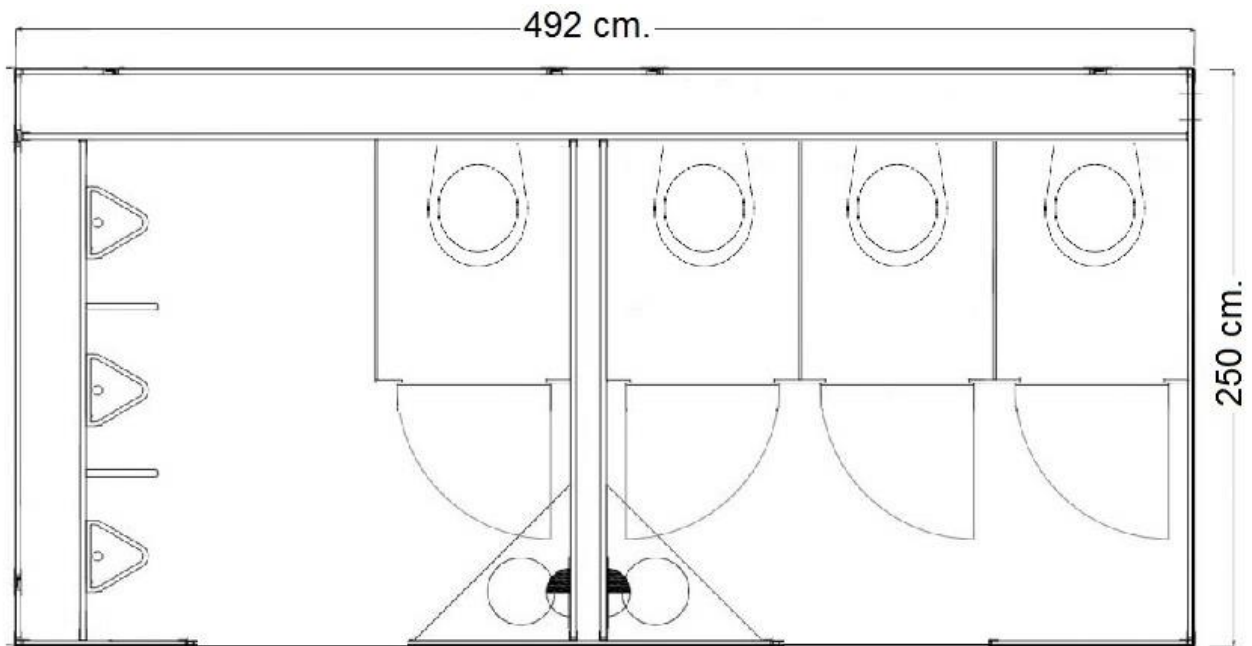

U3-1-3 de luxe Rechts