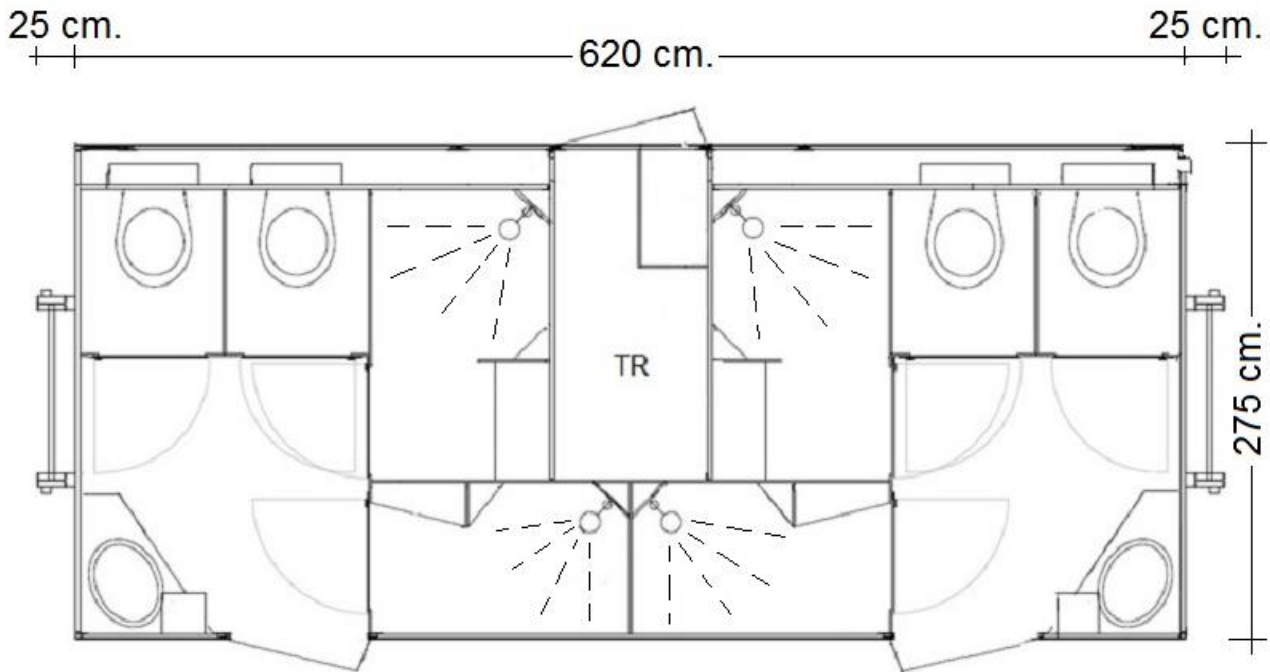

Combi-unit Rechts