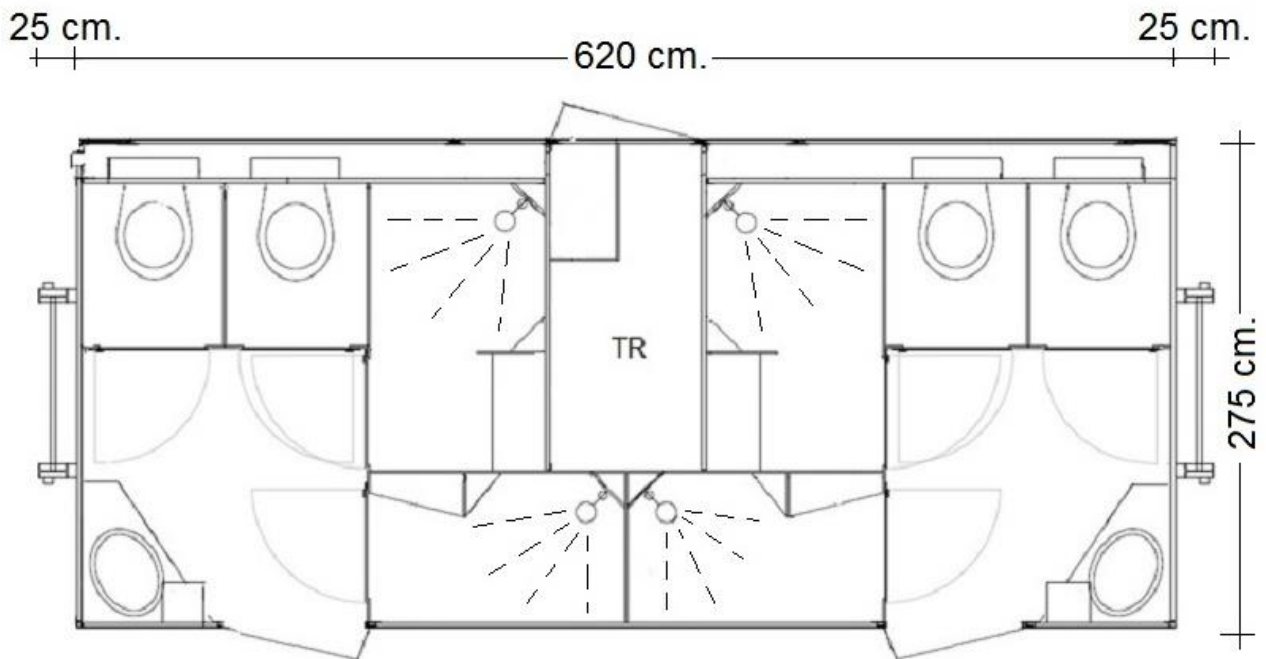

Combi-unit Links

Verhuurbedrijf Lumar B.V.