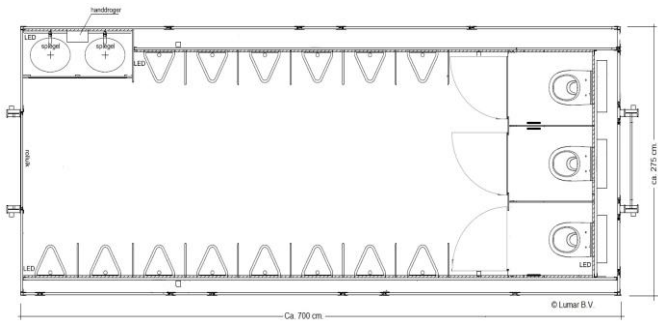

Evenementenprogramma