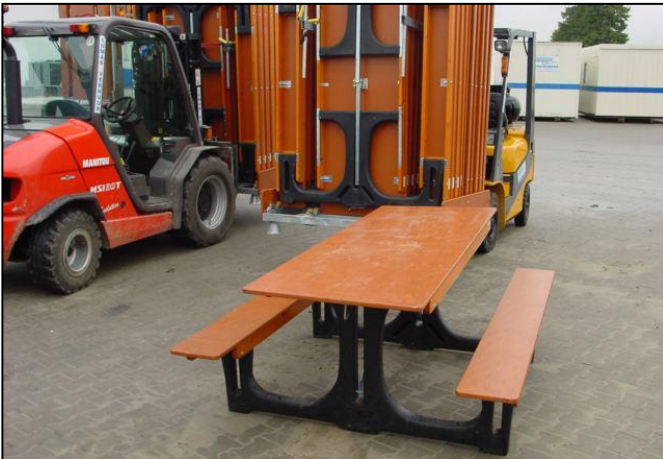

Evenementenprogramma